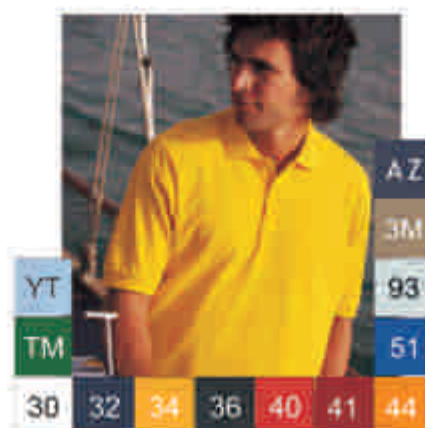

63202 POLO premium, 170 - 180 g
100% pamuk, vel.: S-XXL, P. 36