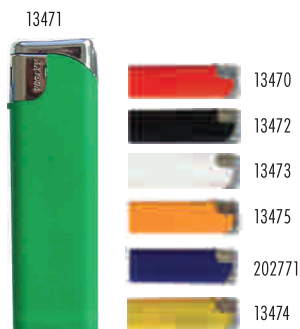

TIP ZIPPO

VEGA XY METALIK

VEGA Led Dioda LX-2006-A

VEGA LX - 5

VEGA LX - 5

KALKULATORI CASIO

210921 Kalkulator HL-820
VER-S P10/100, s poklopcem

207568 Kalkulator
LC-160 LV P10