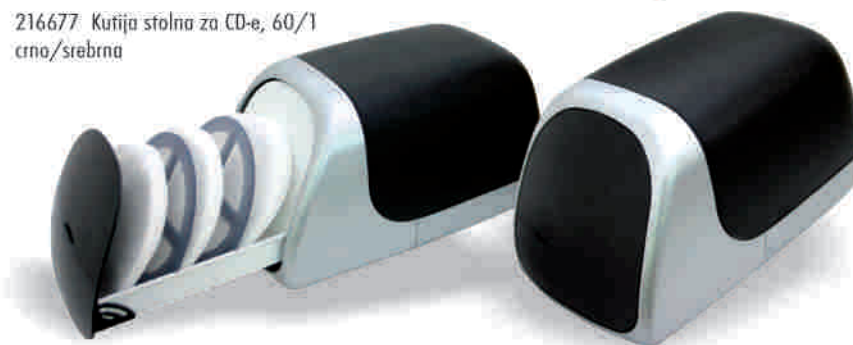

ETUIJI ZA CD-E

213758 Etui za 24 CD-a, HOLD, narančasti

214131

214133

214132

207155

216677 Kufija stolna za CD-e, 60/1 crno/srebrna

T-SHIRT